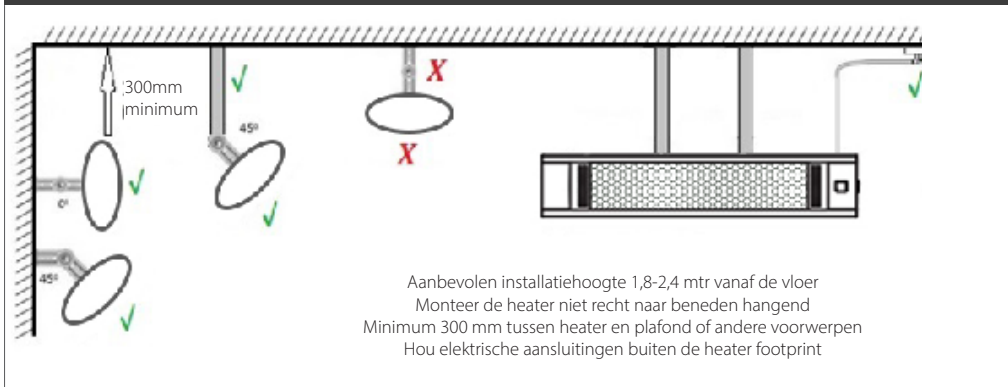

**Afstandsbediening:** 4 vermogensniveaus en 24-uurs timer

**Opwarmtijd:** 5-10 seconden

**Nuttig golflengtebereik:** 2 - 5µm

**IP-classificatie:** IP55

**MONTAGESCHEMA**

**BELANGRIJK**

Raadpleeg de Herschel COLORADO installatiehandleiding voor de montage en richtlijnen over verwarmde zones en warmte-intensiteit op andere hoogtes. De verwarmde zones zijn gebaseerd op de aanbevolen montagehoogtes. In zones die aan luchtbeweging / wind blootgesteld zijn kan de infraroodspreiding met 1/3 tot 1/2 verminderen. In deze toepassingen raden we aan om de heater op de laagste hoogte te monteren en het aantal verwarmingstoestellen proportioneel te verhogen. De verwarming mag in geen geval op minder dan 1,8 m (71 ") van de vloer worden geïnstalleerd. In alle gevallen moet het apparaat op een hoogte worden geïnstalleerd waar het tijdens gebruik niet kan worden aangeraakt.