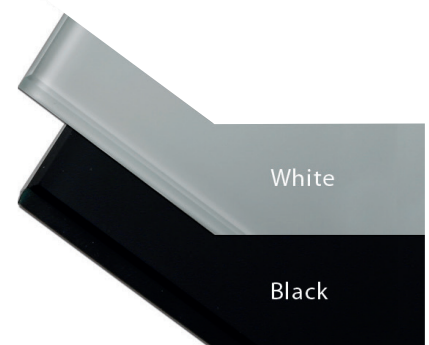

CERTIFICATEN:

GARANTIE:

10 jaar
(Raadpleeg het garantiebeleid op Herschel-infrared.com voor meer informatie, inclusief uitsluitingen)

BESCHIKBARE MODELLEN

Model	Artikelnr.	Afmetingen	Gewicht	Nominaal vermogen	Verwarmde oppervlakte
INSPIRE GLASS	GH-300	90 x 30 cm	7.5 kg	350W	4-7 m ²
	GH-500	80 x 60 cm	12.5 kg	550W	7-12 m ²
	GH-750	90 x 70 cm	16.2 kg	750W	11-18 m ²
	GH-900	100 x 80 cm	20.3 kg	900W	13-22 m ²

OPTIONELE FRAMES (met meerprijs)

Model	Artikelnr.	Productafbeelding	
INSPIRE FRAME OPTIES	Silver matt	AP-RA 7004	
	Silver shiny	AP-RA 7003	
	Brushed mercury	AP-RA 7327	
	Gold shiny	AP-RA 7001	
	Black matt	AP-RA 7021	
	Walnut structured	AP-RA 7318	

Het Inspire paneel wordt geleverd met 2 montagebeugels. Na installatie steekt de voorkant van het paneel in totaal 5 cm van de muur uit. Het paneel straalt warmte in de kamer uit en presteert het best wanneer het wordt gemonteerd in een positie die vrij is van directe obstakels, zoals een sofa. Het paneel moet worden aangesloten op het lichtnet en dit moet worden uitgevoerd door een gekwalificeerd elektricien. Raadpleeg de installatie-instructies voor meer informatie.