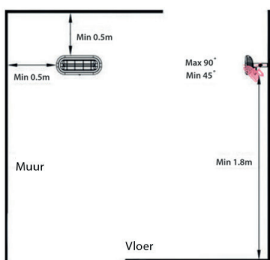

MIAMI heeft een IP65 beschermingsklasse, is geschikt voor alle buitenruimtes en wordt geleverd met een garantie van twee jaar (exclusief lamp).

Beschikbare modellen

| Artikelnummer | Nominaal vermogen | Afmetingen | Gewicht | Verwarmde zone m ² |
|---------------|-------------------|------------|---------|---|
| M-MIAMI-2000B | 2000W | 46 x 19 cm | 2.2 kg | 4 - 7 Buitenshuis 6 - 12 Binnenshuis |
| M-MIAMI-2000W | 2000W | 46 x 19 cm | 2.2 kg | 4 - 7 Buitenshuis 6 - 12 Binnenshuis |

Wandmontage

Plafondmontage (aanbevolen montagehoogte: 1,8 - 2,4 m)

BELANGRIJK

In zones die aan luchtbeweging / wind blootgesteld zijn kan de infraroodspreiding met 1/3 tot 1/2 verminderen. In deze toepassingen raden we aan om de heater op de laagste hoogte te monteren en het aantal verwarmingstoestellen proportioneel te verhogen.