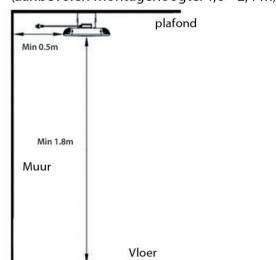

MIAMI heeft een IP65 beschermingsklasse, is geschikt voor alle buitenruimtes en wordt geleverd met een garantie van twee jaar (exclusief lamp).

Beschikbare modellen

| Artikelnummer | Nominaal vermogen | Afmetingen | Gewicht | Verwarmde zone m ² |
|---------------|-------------------|------------|---------|---|
| M-MIAMI-2000B | 2000W | 46 x 19 cm | 2.2 kg | 4 - 7 Buitenshuis 6 - 12 Binnenshuis |
| M-MIAMI-2000W | 2000W | 46 x 19 cm | 2.2 kg | 4 - 7 Buitenshuis 6 - 12 Binnenshuis |

Wandmontage

Plafondmontage (aanbevolen montagehoogte: 1,8 - 2,4 m)

BELANGRIJK

In zones die aan luchtbeweging / wind blootgesteld zijn kan de infraroodspreiding met 1/3 tot 1/2 verminderen. In deze toepassingen raden we aan om de heater op de laagste hoogte te monteren en het aantal verwarmingstoestellen proportioneel te verhogen.