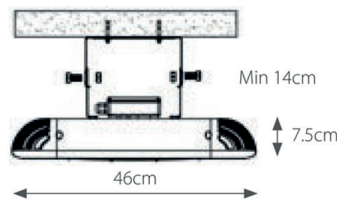

De Herschel MIAMI is de ideale keuze voor onmiddellijke, effectieve buitenwarmte voor tuinen in cafés en restaurants, maar ook voor thuispatio's.

De Miami kan ook worden gebruikt in magazijnen en andere industriële indoor ruimtes. Deze kleine discrete 2kW verwarming, verkrijgbaar in een zwart of wit aluminium afwerking, heeft een opwarmtijd van 2 seconden en kan aan een muur, plafond of parasol worden gemonteerd (parasolmontage vereist een extra apart verkrijgbare beugel).

Als alternatief kan het toestel op een optionele staander (apart verkrijgbaar) bevestigd worden. Herschel MIAMI is stil in gebruik en biedt een hoogwaardige oplossing die perfect is voor onmiddellijke warmte.

MIAMI heeft een IP65 beschermingsklasse, is geschikt voor alle buitenruimtes en wordt geleverd met een garantie van twee jaar (exclusief lamp).

Beschikbare modellen

Artikelnummer	Nominaal vermogen	Afmetingen	Gewicht	Verwarmde zone m²
M-MIAMI-2000B	2000W	46 x 19 cm	2.2 kg	4 - 7 Buitenshuis 6 - 12 Binnenshuis
M-MIAMI-2000W	2000W	46 x 19 cm	2.2 kg	4 - 7 Buitenshuis 6 - 12 Binnenshuis

Technische gegevens

Verwarmingselement	Premium Low Glare verwarmingselement
Spanning	220 - 240V 50 Hz
Behuizing	Aluminium, in een zwarte afwerking
Opwarmtijd	2 seconden
Nuttig golflengtebereik	0.8µm
IP-classificatie	IP65
Aansluitkabel	1.8m
Certificaten	
Garantie	2 jaar

Plafondmontage (aanbevolen montagehoogte: 1,8 - 2,4 m)

BELANGRIJK

In zones die aan luchtbeweging / wind blootgesteld zijn kan de infraroodspreiding met 1/3 tot 1/2 verminderen. In deze toepassingen raden we aan om de heater op de laagste hoogte te monteren en het aantal verwarmingstoestellen proportioneel te verhogen.