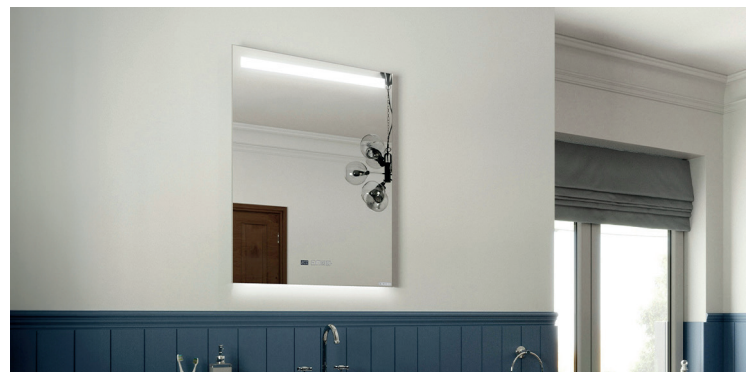

De Herschel Select XLS spiegel met verlichting maakt deel uit van onze zeer populaire, hoogwaardige Select XLS serie. Met een spiegelaferwerking, LED-verlichting aan de voorkant, een achtergrondverlichting en geïntegreerde touchscreenbediening is dit paneel een perfecte verwarmingsoplossing voor de badkamer. De Select XLS spiegel met verlichting kan eenvoudig worden bediend via de touchscreenbediening en via de Smart Life App, waardoor de bediening heel eenvoudig is en extra thermostaten niet nodig zijn. De verlichting kan met de touchscreenbediening eenvoudig apart van de verwarming worden aangezet. De optie om de lichtkleur te veranderen (witte tinten) is ook beschikbaar. Zowel de voor- als achterverlichting kan met de geïntegreerde bediening en via de Smart Life App gedimd worden.

Dit paneel is verkrijgbaar in twee formaten (400 W en 600 W) en verwarmt voorwerpen in plaats van de lucht. Dit helpt om muren en meubels in vochtige ruimtes warm, droog en schimmelvrij te houden. Deze panelen zijn onder strenge kwaliteitscontroles van gespiegeld veiligheidsglas vervaardigd en van het innovatieve Herschel EASY-FIX montagesysteem voorzien. Met 5 jaar garantie. Select XLS voldoet met zijn ingebouwde thermostaat volledig aan de Europese regelgeving voor energiebesparing (Lot 20). (Extra thermostaten zijn niet nodig voor deze modellen).

Belangrijk

De Select XLS spiegel met verlichting wordt geleverd met één EASY-FIX montagebeugel. Na installatie steekt de voorkant van het paneel in totaal 7 cm uit van de muur. Het paneel straalt warmte uit in de ruimte en presteert het best als het wordt gemonteerd op een plaats zonder directe obstructies, zoals een bank. Het paneel moet worden aangesloten op het lichtnet en dit moet worden uitgevoerd door een gekwalificeerde electricien. Raadpleeg de montagehandleiding voor alle details.